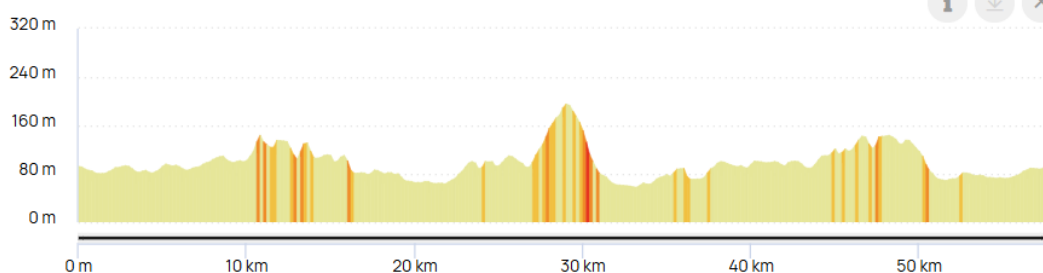

LES ESTIVALES DE L'ASA SORTIE DU 5 JUILLET 2026

Rendez-vous :

- Parking de la Maison des Associations de Tinquex – Rue de la Croix Cordier
- Accueil de 8h15 à 8h25 - Départ accompagné : 8h30

PARCOURS 1 : 58 km / Dénivelé positif : 630 m

VILLAGES TRAVERSES : TINQUEUX. ORMES, THILLOIS, GUEUX, ROSNAY, COURCELLES SAPICOURT, BRANSCOURT, JONCHERY SUR VESLE, ROMAIN, VENTELAY, ROUCY, CORMICY, CAUROY-LES-HERMONVILLE, HERMONVILLE, VILLERS-FRANQUEUX, POUILLON, **MERFY, CHAMPIGNY, ST-BRICE, TINQUEUX.**

N° Openrunner : 21299738

Eglise de MERFY : Point de ravitaillement de notre sortie

**N'HESITEZ PAS A NOUS REJOINDRE
&
A EN PARLER AUTOUR DE VOUS !**

LES ESTIVALES DE L'ASA SORTIE DU 5 JUILLET 2026

Rendez-vous :

N° Openrunner : 21299584

Eglise de MERFY : Point de ravitaillement de notre sortie

**N'HESITEZ PAS A NOUS REJOINDRE
&
A EN PARLER AUTOUR DE VOUS !**