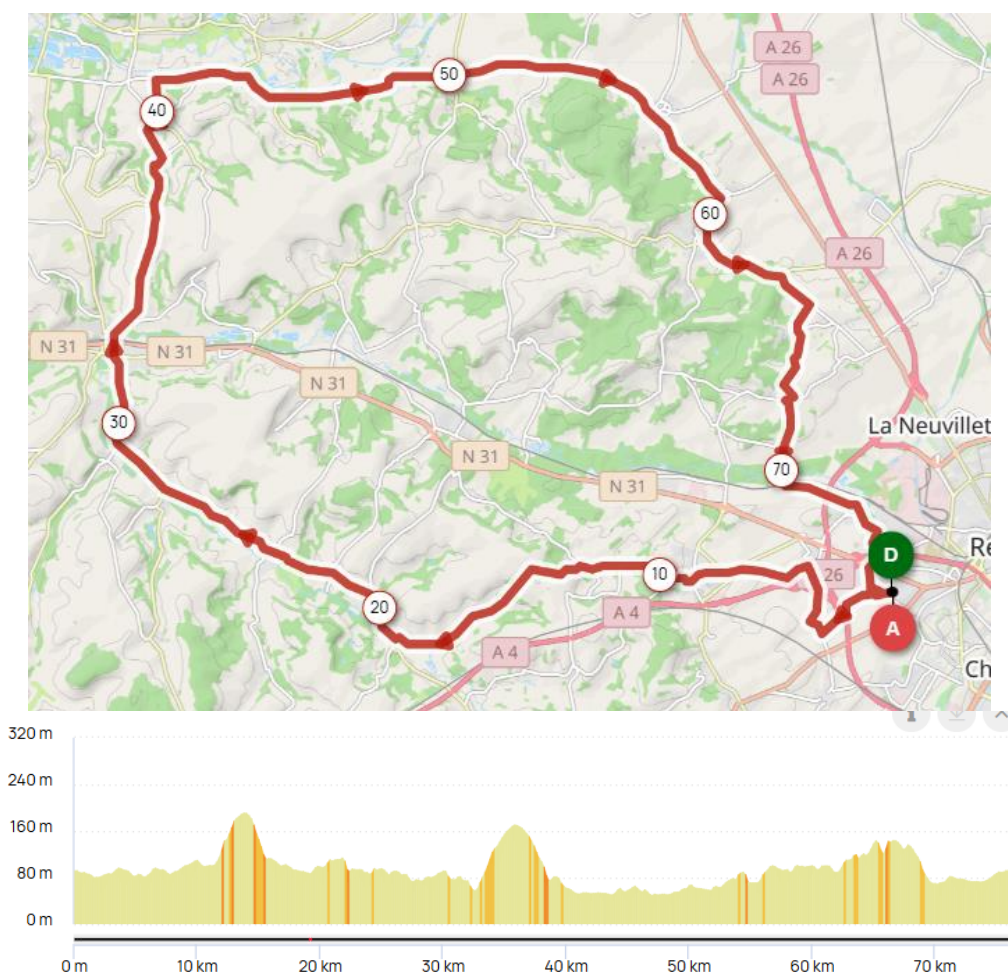

LES ESTIVALES DE L'ASA SORTIE DU 5 JUILLET 2026

Rendez-vous :

- Parking de la Maison des Associations de Tinquex – Rue de la Croix Cordier
- Accueil de 8h15 à 8h25 - Départ accompagné : 8h30

PARCOURS 1 : 58 km / Dénivelé positif : 630 m

N° Openrunner : 21299738

Eglise de MERFY : Point de ravitaillement de notre sortie

**N'HESITEZ PAS A NOUS REJOINDRE
&
A EN PARLER AUTOUR DE VOUS !**

LES ESTIVALES DE L'ASA SORTIE DU 5 JUILLET 2026

Rendez-vous :

- Parking de la Maison des Associations de Tinqueux – Rue de la Croix Cordier
- Accueil de 8h15 à 8h25 - Départ accompagné : 8h30

PARCOURS 2 : 76 km / Dénivelé positif : 710 m

VILLAGES TRAVERSES : TINQUEUX. ORMES, THILLOIS, GUEUX, ROSNAY, TRESLON, FAVEROLLES, SAVIGNY, SERZY et PRIN, CRUGNY, COURVILLE, FISMES, MERVAL, sucrerie, MAIZY, CONCEVREUX, CORMICY, CAUROY-LES-HERMONVILLE, HERMONVILLE, VILLERS-FRANQUEUX, POUILLON, **MERFY**, CHAMPIGNY, ST-BRICE, TINQUEUX.

N° Openrunner : 21299584

Eglise de MERFY : Point de ravitaillement de notre sortie

**N'HESITEZ PAS A NOUS REJOINDRE
&
A EN PARLER AUTOUR DE VOUS !**