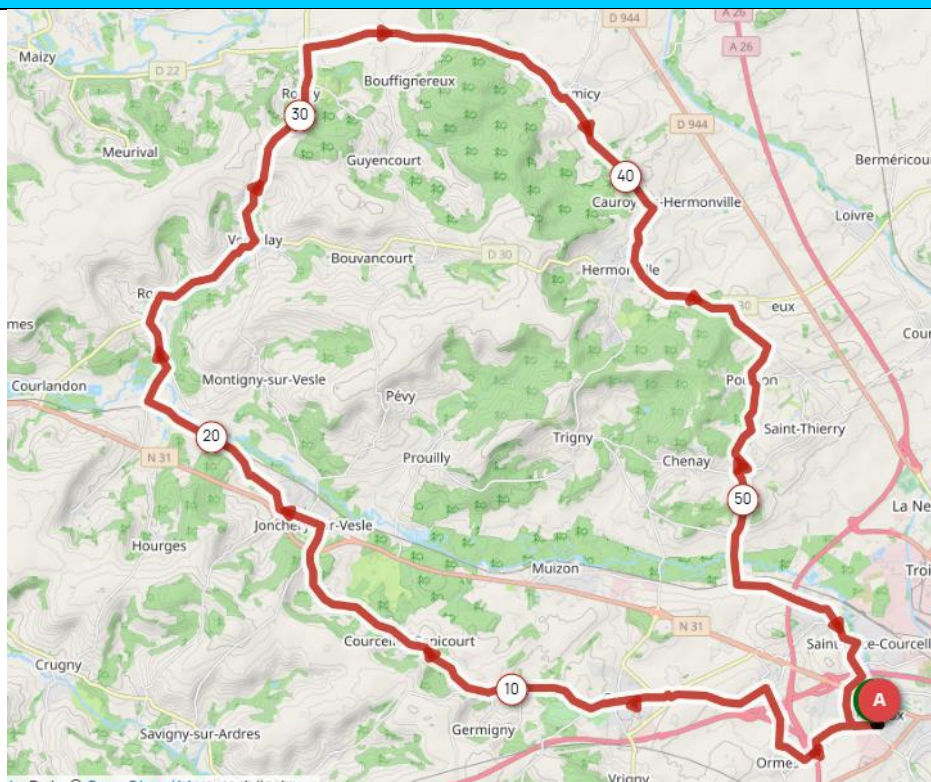

LES ESTIVALES DE L'ASA SORTIE DU 5 JUILLET 2026

Rendez-vous :

- Parking de la Maison des Associations de Tinquex – Rue de la Croix Cordier
- Accueil de 8h15 à 8h25 - Départ accompagné : 8h30

PARCOURS 1 : 58 km / Dénivelé positif : 630 m

VILLAGES TRAVERSES : TINQUEUX. ORMES, THILLOIS, GUEUX, ROSNAY, COURCELLES SAPICOURT, BRANSCOURT, JONCHERY SUR VESLE, ROMAIN, VENTELAY, ROUCY, CORMICY, CAUROY-LES-HERMONVILLE, HERMONVILLE, VILLERS-FRANQUEUX, POUILLON, **MERFY, CHAMPIGNY, ST-BRICE, TINQUEUX.**

- Parking de la Maison des Associations de Tinqueux – Rue de la Croix Cordier
- Accueil de 8h15 à 8h25 - Départ accompagné : 8h30

PARCOURS 2 : 76 km / Dénivelé positif : 710 m

VILLAGES TRAVERSES : TINQUEUX. ORMES, THILLOIS, GUEUX, ROSNAY, TRESLON, FAVEROLLES, SAVIGNY, SERZY et PRIN, CRUGNY, COURVILLE, FISMES, MERVAL, sucrerie, MAIZY, CONCEVREUX, CORMICY, CAUROY-LES-HERMONVILLE, HERMONVILLE, VILLERS-FRANQUEUX, POUILLON, **MERFY**, CHAMPIGNY, ST-BRICE, TINQUEUX.

N° Openrunner : 21299584

Eglise de MERFY : Point de ravitaillement de notre sortie

**N'HESITEZ PAS A NOUS REJOINDRE
&
A EN PARLER AUTOUR DE VOUS !**