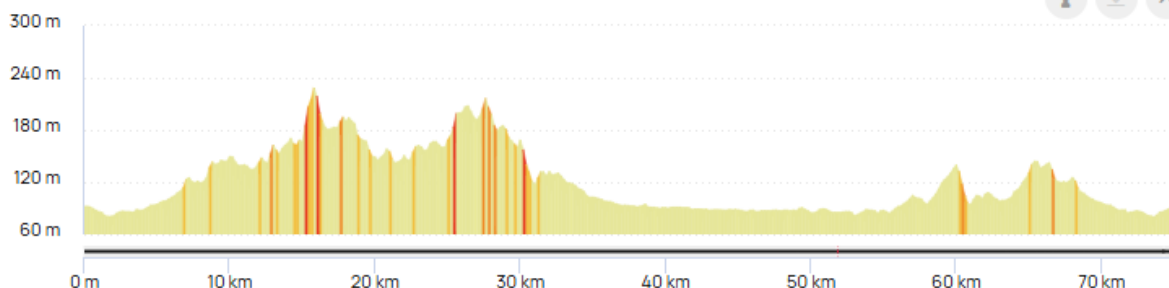

LES ESTIVALES DE L'ASA SORTIE DU 5 JUILLET 2026

Rendez-vous :

- Parking de la Maison des Associations de Tinquieux – Rue de la Croix Cordier
- Accueil de 8h15 à 8h25 - Départ accompagné : 8h30

PARCOURS 1 : 55 km / Dénivelé positif : 500 m

N° Openrunner : 21300386

ECUEIL : Point de ravitaillement de notre sortie – de 9h30 à 11h30

**N'HESITEZ PAS A NOUS REJOINDRE
&
A EN PARLER AUTOUR DE VOUS !**

LES ESTIVALES DE L'ASA SORTIE DU 5 JUILLET 2026

Rendez-vous :

- Parking de la Maison des Associations de Tinquex – Rue de la Croix Cordier
- Accueil de 8h15 à 8h25 - Départ accompagné : 8h30

PARCOURS 2 : 75 km / Dénivelé positif : 640 m

VILLAGES TRAVERSES : TINQUEUX, ORMES, LES MESNEUX, SACY, ECUEIL, SERMIERS, VILLERS ALLERAND, RILLY LA MONTAGNE, CHIGNY LES ROSES, LUDES, MAILLY CHAMPAGNE, VERZENAY, VERZY, VILLERS MARMERY, LES PETITES LOGES, SEPT SAULX, VAL DE VESLE, PRUNAY, SILLERY, TAISSY, TROIS PUIITS, CHAMPFLERY, VILLERS AUX NOEUDS, **ECUEIL**, SACY, LES MESNEUX, ORMES, TINQUEUX

N° Openrunner : 21300671

ECUEIL : Point de ravitaillement de notre sortie – de 9h30 à 11h30

**N'HESITEZ PAS A NOUS REJOINDRE
&
A EN PARLER AUTOUR DE VOUS !**