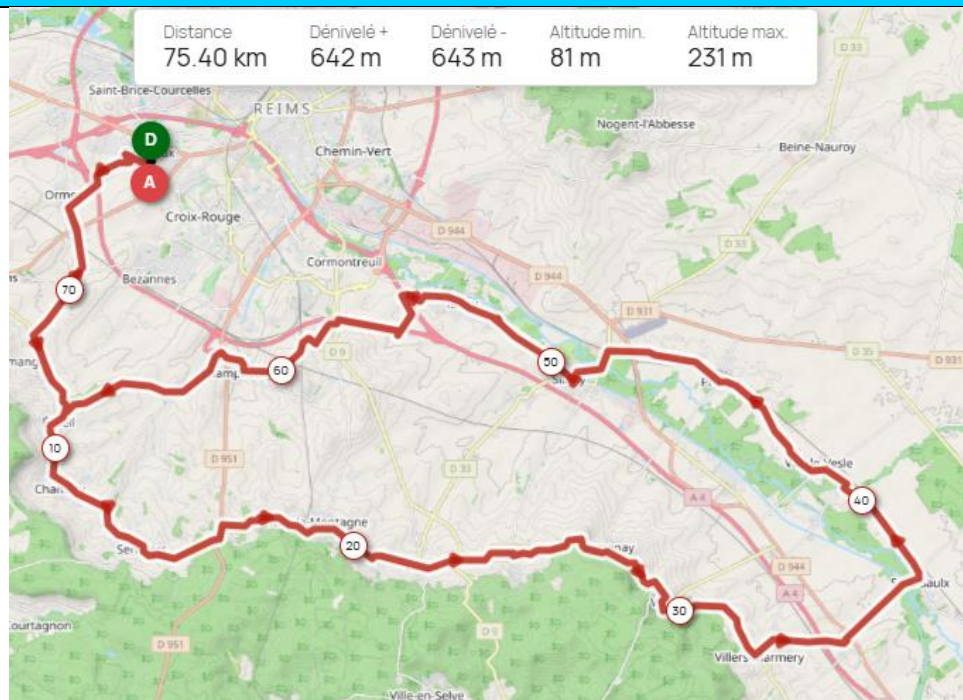

LES ESTIVALES DE L'ASA SORTIE DU 5 JUILLET 2026

Rendez-vous :

- Parking de la Maison des Associations de Tinquieux – Rue de la Croix Cordier
- Accueil de 8h15 à 8h25 - Départ accompagné : 8h30

PARCOURS 1 : 55 km / Dénivelé positif : 500 m

N° Openrunner : 21300386

ECUEIL : Point de ravitaillement de notre sortie – de 9h30 à 11h30

**N'HESITEZ PAS A NOUS REJOINDRE
&
A EN PARLER AUTOUR DE VOUS !**

LES ESTIVALES DE L'ASA SORTIE DU 5 JUILLET 2026

Rendez-vous :

- Parking de la Maison des Associations de Tinquex – Rue de la Croix Cordier
- Accueil de 8h15 à 8h25 - Départ accompagné : 8h30

PARCOURS 2 : 75 km / Dénivelé positif : 640 m

VILLAGES TRAVERSES : TINQUEUX, ORMES, LES MESNEUX, SACY, ECUEIL, SERMIERS, VILLERS ALLERAND, RILLY LA MONTAGNE, CHIGNY LES ROSES, LUDES, MAILLY CHAMPAGNE, VERZENAY, VERZY, VILLERS MARMERY, LES PETITES LOGES, SEPT SAULX, VAL DE VESLE, PRUNAY, SILLERY, TAISSY, TROIS PUIITS, CHAMPFLERY, VILLERS AUX NOEUDS, **ECUEIL**, SACY, LES MESNEUX, ORMES, TINQUEUX

N° Openrunner : 21300671

ECUEIL : Point de ravitaillement de notre sortie – de 9h30 à 11h30

**N'HESITEZ PAS A NOUS REJOINDRE
&
A EN PARLER AUTOUR DE VOUS !**