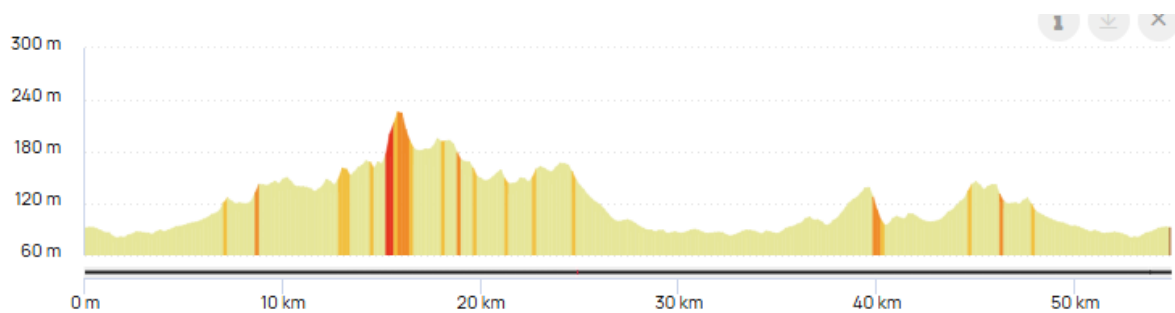

LES ESTIVALES DE L'ASA SORTIE DU 5 JUILLET 2026

Rendez-vous :

- Parking de la Maison des Associations de Tinquieux – Rue de la Croix Cordier
- Accueil de 8h15 à 8h25 - Départ accompagné : 8h30

PARCOURS 1 : 55 km / Dénivelé positif : 500 m

N° Openrunner : 21300386

ECUEIL : Point de ravitaillement de notre sortie – de 9h30 à 11h30

**N'HESITEZ PAS A NOUS REJOINDRE
&
A EN PARLER AUTOUR DE VOUS !**

LES ESTIVALES DE L'ASA SORTIE DU 5 JUILLET 2026

Rendez-vous :

- Parking de la Maison des Associations de Tinquex – Rue de la Croix Cordier
- Accueil de 8h15 à 8h25 - Départ accompagné : 8h30

PARCOURS 2 : 75 km / Dénivelé positif : 640 m

VILLAGES TRAVERSES : TINQUEUX, ORMES, LES MESNEUX, SACY, ECUEIL, SERMIERS, VILLERS ALLERAND, RILLY LA MONTAGNE, CHIGNY LES ROSES, LUDES, MAILLY CHAMPAGNE, VERZENAY, VERZY, VILLERS MARMERY, LES PETITES LOGES, SEPT SAULX, VAL DE VESLE, PRUNAY, SILLERY, TAISSY, TROIS PUIITS, CHAMPFLERY, VILLERS AUX NOEUDS, **ECUEIL**, SACY, LES MESNEUX, ORMES, TINQUEUX

N° Openrunner : 21300671

ECUEIL : Point de ravitaillement de notre sortie – de 9h30 à 11h30

**N'HESITEZ PAS A NOUS REJOINDRE
&
A EN PARLER AUTOUR DE VOUS !**