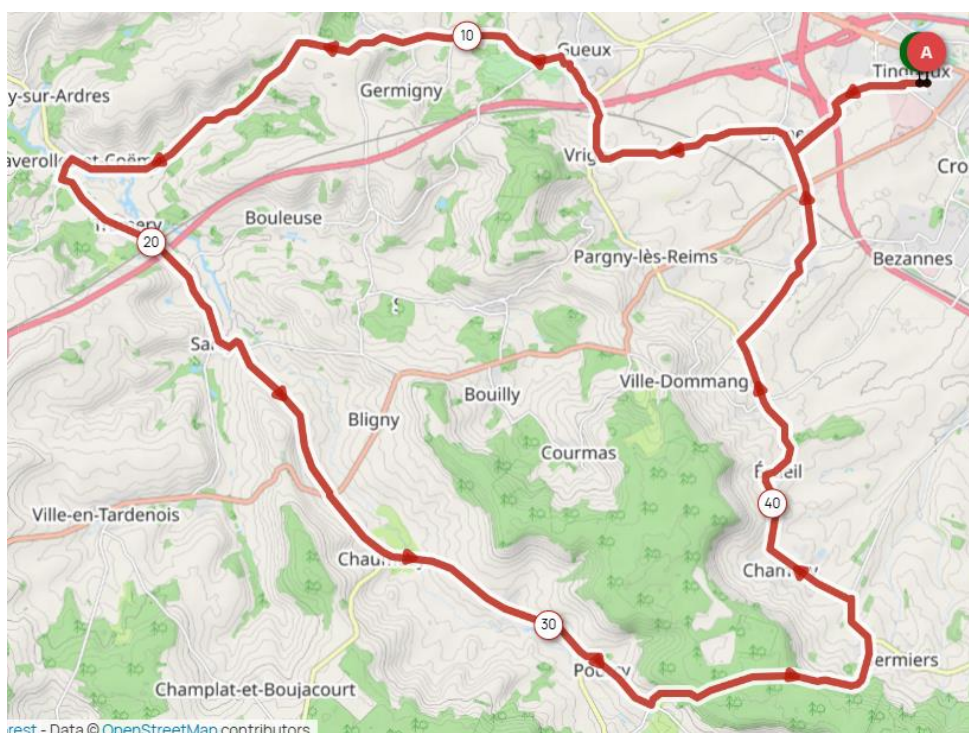

LES ESTIVALES DE L'ASA SORTIE DU 23 AOUT 2026

Rendez-vous :

- Parking de la Maison des Associations de Tinquex – Rue de la Croix Cordier
- Accueil de 8h15 à 8h25 - Départ accompagné : 8h30

PARCOURS 1 : 50 km / Dénivelé positif : 530 m

VILLAGES TRAVERSES : TINQUEUX, ORMES, VRIGNY, GUEUX, ROSNAY, TRESLON, FAVEROLE-ET-COEMY, TRAMERY, POILLY, SARCY, CHAUMUZY, MARFAUX, POURCY, SERMIERS, CHAMERY, **ECUEIL**, SACY, LES MESNEUX, ORMES, TINQUEUX.

- Parking de la Maison des Associations de Tinquex – Rue de la Croix Cordier
- Accueil de 8h15 à 8h25 - Départ accompagné : 8h30

PARCOURS 2 : 75 km / Dénivelé positif : 960 m

VILLAGES TRAVERSES : TINQUEUX, ORMES, VRIGNY, GUEUX, ROSNAY, TRESLON, FAVEROLE-ET-COEMY, LAGERY, AOUGNY, D2, OLIZY, CUISLES, BASILEUX-SOUS-CHATILLONS, CUCHERY, LA CHARMOISE, LA NEUVILLE-EN-LARRIS, CHAMUZY, MARFAUX, POURCY, SERMIERS, CHAMERY, **ECUEIL**, SACY, LES MESNEUX, ORMES, TINQUEUX.

N° Openrunner : 22745068

Ecole d'Ecueil : Point de ravitaillement de notre sortie

**N'HESITEZ PAS A NOUS REJOINDRE
&
A EN PARLER AUTOUR DE VOUS !**