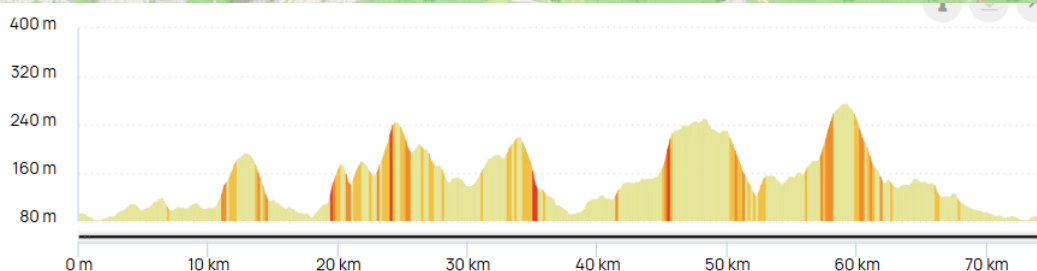

LES ESTIVALES DE L'ASA SORTIE DU 23 AOUT 2026

Rendez-vous :

- Parking de la Maison des Associations de Tinquex – Rue de la Croix Cordier
- Accueil de 8h15 à 8h25 - Départ accompagné : 8h30

PARCOURS 1 : 50 km / Dénivelé positif : 530 m

N° Openrunner : 22745151

ECUEIL (école) : Point de ravitaillement de notre sortie

**N'HESITEZ PAS A NOUS REJOINDRE
&
A EN PARLER AUTOUR DE VOUS !**

LES ESTIVALES DE L'ASA SORTIE DU 23 AOUT 2026

Rendez-vous :

- Parking de la Maison des Associations de Tinquex – Rue de la Croix Cordier
- Accueil de 8h15 à 8h25 - Départ accompagné : 8h30

PARCOURS 2 : 75 km / Dénivelé positif : 960 m

VILLAGES TRAVERSES : TINQUEUX, ORMES, VRIGNY, GUEUX, ROSNAY, TRESLON, FAVEROLE-ET-COEMY, LAGERY, AOUGNY, D2, OLIZY, CUISLES, BASILEUX-SOUS-CHATILLONS, CUCHERY, LA CHARMOISE, LA NEUVILLE-EN-LARRIS, CHAMUZY, MARFAUX, POURCY, SERMIERS, CHAMERY, **ECUEIL**, SACY, LES MESNEUX, ORMES, TINQUEUX.