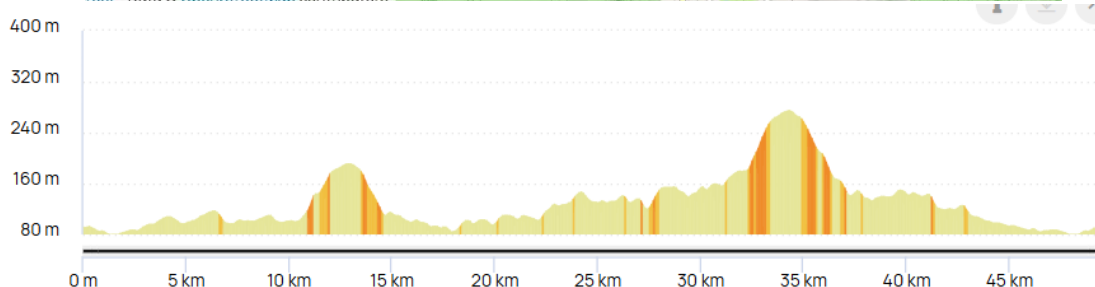

LES ESTIVALES DE L'ASA SORTIE DU 23 AOUT 2026

Rendez-vous :

- Parking de la Maison des Associations de Tinquex – Rue de la Croix Cordier
- Accueil de 8h15 à 8h25 - Départ accompagné : 8h30

PARCOURS 1 : 50 km / Dénivelé positif : 530 m

VILLAGES TRAVERSES : TINQUEUX, ORMES, VRIGNY, GUEUX, ROSNAY, TRESLON, FAVEROLE-ET-COEMY, TRAMERY, POILLY, SARCY, CHAUMUZY, MARFAUX, POURCY, SERMIERS, CHAMERY, **ECUEIL**, SACY, LES MESNEUX, ORMES, TINQUEUX.

- Parking de la Maison des Associations de Tinquex – Rue de la Croix Cordier
- Accueil de 8h15 à 8h25 - Départ accompagné : 8h30

PARCOURS 2 : 75 km / Dénivelé positif : 960 m

VILLAGES TRAVERSES : TINQUEUX, ORMES, VRIGNY, GUEUX, ROSNAY, TRESLON, FAVEROLE-ET-COEMY, LAGERY, AOUGNY, D2, OLIZY, CUISLES, BASILEUX-SOUS-CHATILLONS, CUCHERY, LA CHARMOISE, LA NEUVILLE-EN-LARRIS, CHAMUZY, MARFAUX, POURCY, SERMIERS, CHAMERY, **ECUEIL**, SACY, LES MESNEUX, ORMES, TINQUEUX.

N° Openrunner : 22745068

Ecole d'Ecueil : Point de ravitaillement de notre sortie

**N'HESITEZ PAS A NOUS REJOINDRE
&
A EN PARLER AUTOUR DE VOUS !**