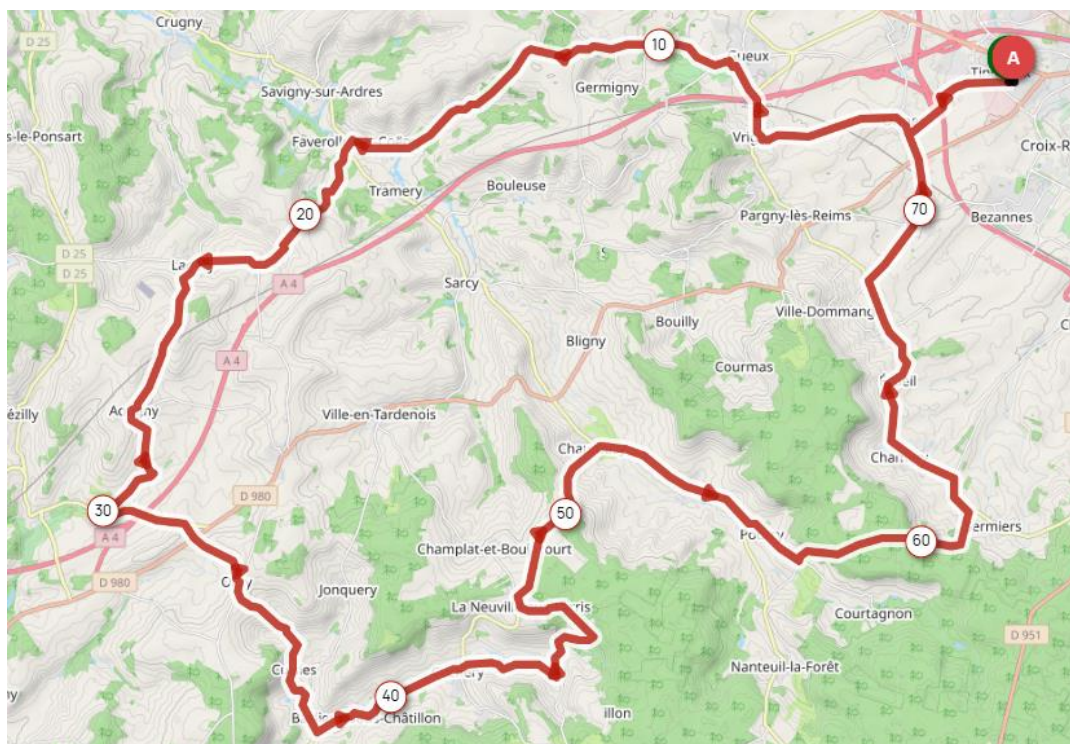

LES ESTIVALES DE L'ASA SORTIE DU 23 AOUT 2026

Rendez-vous :

- Parking de la Maison des Associations de Tinquex – Rue de la Croix Cordier
- Accueil de 8h15 à 8h25 - Départ accompagné : 8h30

PARCOURS 1 : 50 km / Dénivelé positif : 530 m

VILLAGES TRAVERSES : TINQUEUX, ORMES, VRIGNY, GUEUX, ROSNAY, TRESLON, FAVEROLE-ET-COEMY, TRAMERY, POILLY, SARCY, CHAUMUZY, MARFAUX, POURCY, SERMIERS, CHAMERY, **ECUEIL**, SACY, LES MESNEUX, ORMES, TINQUEUX.

- Parking de la Maison des Associations de Tinquex – Rue de la Croix Cordier
- Accueil de 8h15 à 8h25 - Départ accompagné : 8h30

PARCOURS 2 : 75 km / Dénivelé positif : 960 m

VILLAGES TRAVERSES : TINQUEUX, ORMES, VRIGNY, GUEUX, ROSNAY, TRESLON, FAVEROLE-ET-COEMY, LAGERY, AOUGNY, D2, OLIZY, CUISLES, BASILEUX-SOUS-CHATILLONS, CUCHERY, LA CHARMOISE, LA NEUVILLE-EN-LARRIS, CHAMUZY, MARFAUX, POURCY, SERMIERS, CHAMERY, **ECUEIL**, SACY, LES MESNEUX, ORMES, TINQUEUX.

N° Openrunner : 22745068

Ecole d'Ecueil : Point de ravitaillement de notre sortie

**N'HESITEZ PAS A NOUS REJOINDRE
&
A EN PARLER AUTOUR DE VOUS !**