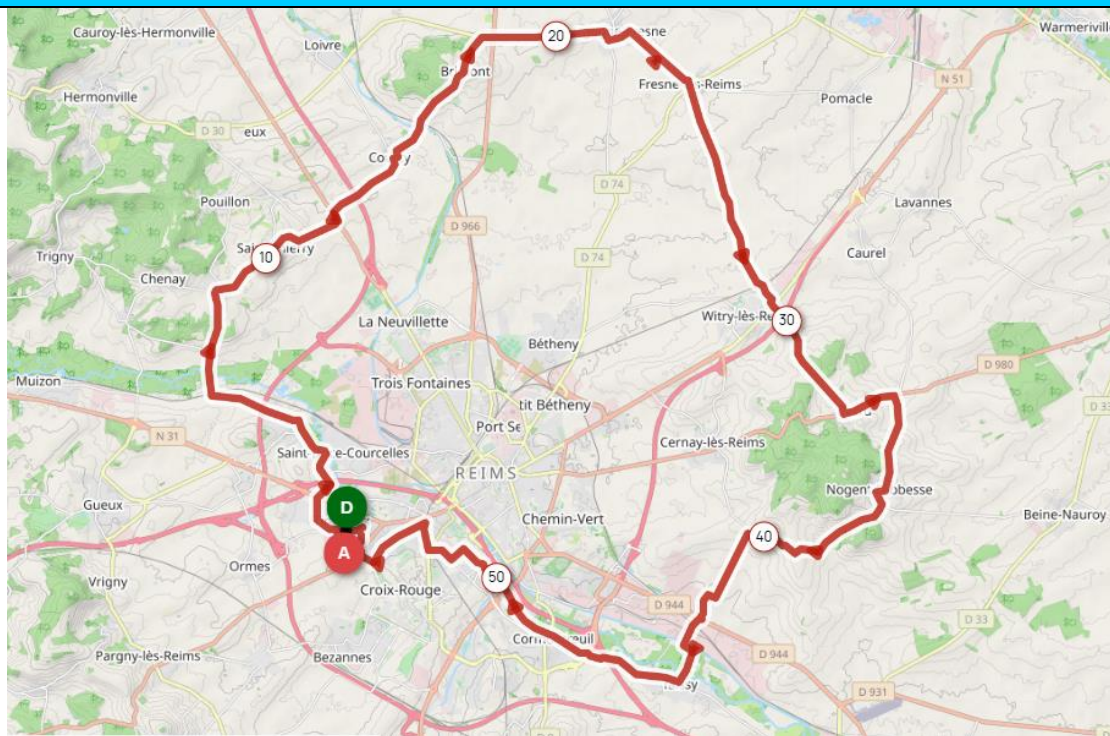

# LES ESTIVALES DE L'ASA SORTIE DU 2 AOUT 2026

## Rendez-vous :

- Parking de la Maison des Associations de Tinquieux – Rue de la Croix Cordier
- Accueil de 8h15 à 8h25 - Départ accompagné : 8h30

## PARCOURS 1 : 56 km / Dénivelé positif : 460 m

**VILLAGES TRAVERSES** : TINQUEUX, ST-BRICE, CHAMPIGNY, MERFY, ST THIERRY, COURCY, BRIMONT, BOURGOGNE-FRESNE, FRESNE-LES-REIMS, WITRY-LES-REIMS, BERU, **NOGENT L'ABESSE**, SAINT LEONARD, TAISSY, CORMONTREUIL, REIMS, TINQUEUX.

N° Openrunner : 21299974

**NOGENT L'ABESSE** : Point de ravitaillement de notre sortie

**N'HESITEZ PAS A NOUS REJOINDRE  
&  
A EN PARLER AUTOUR DE VOUS !**