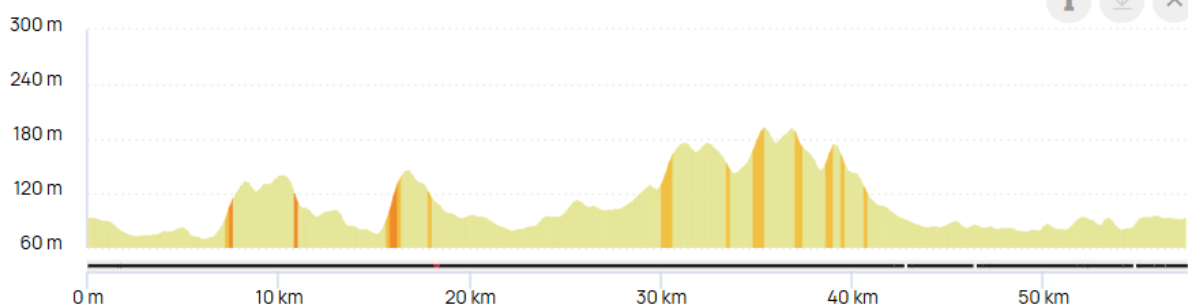

## Rendez-vous :

- Parking de la Maison des Associations de Tinquieux – Rue de la Croix Cordier
- Accueil de 8h15 à 8h25 - Départ accompagné : 8h30

## PARCOURS 1 : 56 km / Dénivelé positif : 460 m

**VILLAGES TRAVERSES** : TINQUEUX, ST-BRICE, CHAMPIGNY, MERFY, ST THIERRY, COURCY, BRIMONT, BOURGOGNE-FRESNE, FRESNE-LES-REIMS, WITRY-LES-REIMS, BERU, **NOGENT L'ABESSE**, SAINT LEONARD, TAISSY, CORMONTREUIL, REIMS, TINQUEUX.

N° Openrunner : 21299974

**NOGENT L'ABESSE** : Point de ravitaillement de notre sortie

**N'HESITEZ PAS A NOUS REJOINDRE  
&  
A EN PARLER AUTOUR DE VOUS !**