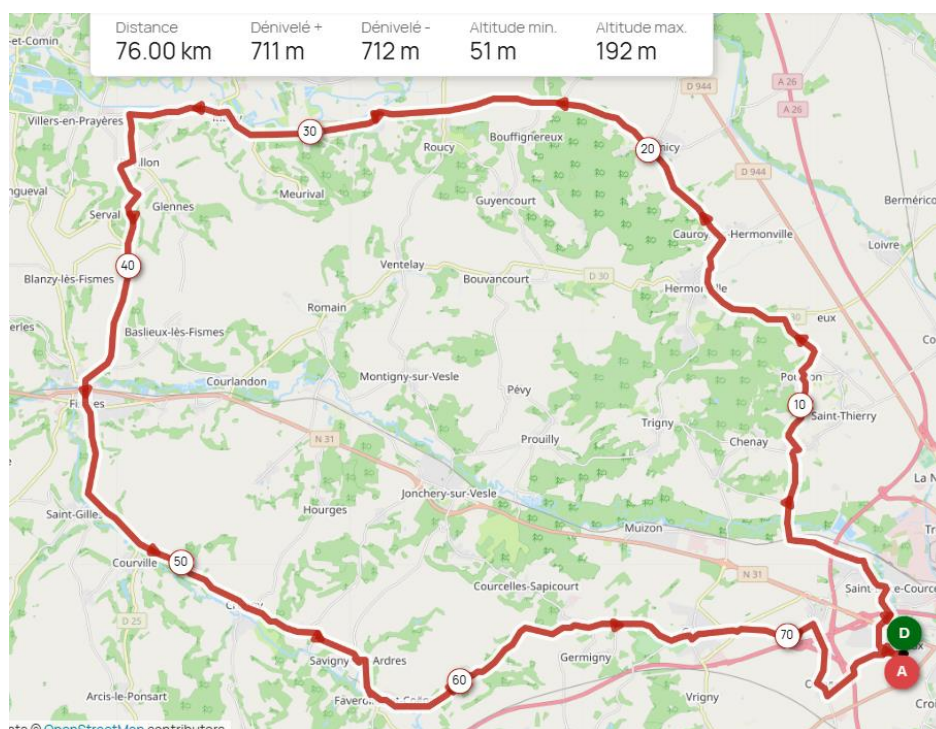

LES ESTIVALES DE L'ASA SORTIE DU 19 JUILLET 2026

Rendez-vous :

- Parking de la Maison des Associations de Tinquieux – Rue de la Croix Cordier
- Accueil de 8h15 à 8h25 - Départ accompagné : 8h30

PARCOURS 1 : 58 km / Dénivelé positif : 630 m

VILLAGES TRAVERSES : TINQUEUX, ST-BRICE, CHAMPIGNY, MERFY, POUILLON, VILLERS-FRANQUEUX, HERMONVILLE, CAUROY-LES-HERMONVILLE, CORMICY, ROUCY, VENLAY, ROMAIN, JONCHERY SUR VESLE, BRANSCOURT, COURCELLS SAPICOURT, ROSNAY, **GUEUX**, THILLIOS, ORMES, TINQUEUX.

N° Openrunner : 21299738

GUEUX : Point de ravitaillement de notre sortie

**N'HESITEZ PAS A NOUS REJOINDRE
&
A EN PARLER AUTOUR DE VOUS !**

LES ESTIVALES DE L'ASA SORTIE DU 19 JUILLET 2026

Rendez-vous :

- Parking de la Maison des Associations de Tinqueux – Rue de la Croix Cordier
- Accueil de 8h15 à 8h25 - Départ accompagné : 8h30

PARCOURS 2 : 76 km / Dénivelé positif : 710 m

VILLAGES TRAVERSES : TINQUEUX, ST-BRICE, CHAMPIGNY, MERFY, POUILLON, VILLERS-FRANQUEUX, HERMONVILLE, CAUROY-LES-HERMONVILLE, CORMICY, CONCEVREUX, MAIZY, sucrerie, MERVERAL, FISMES, COURVILLE, CRUGNY, SERZY et PRIN, SAVIGNY, FAVEROLLES, TRESLON, ROSNAY, **GUEUX**, THILLIOS, ORMES, TINQUEUX.