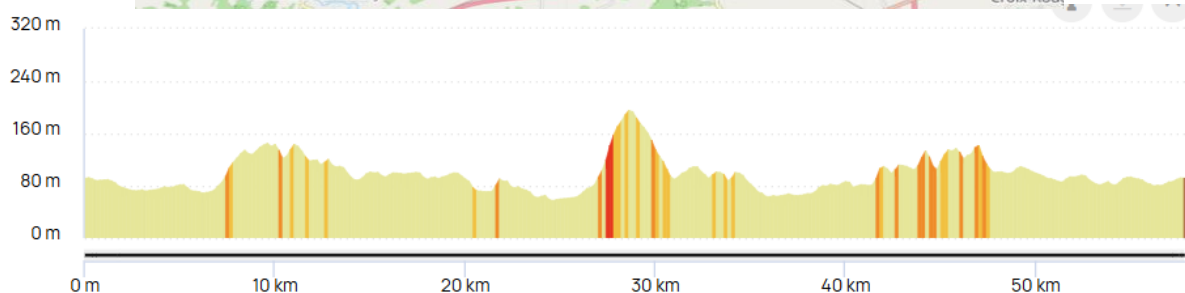

LES ESTIVALES DE L'ASA SORTIE DU 19 JUILLET 2026

Rendez-vous :

- Parking de la Maison des Associations de Tinquieux – Rue de la Croix Cordier
- Accueil de 8h15 à 8h25 - Départ accompagné : 8h30

PARCOURS 1 : 58 km / Dénivelé positif : 630 m

VILLAGES TRAVERSES : TINQUEUX, ST-BRICE, CHAMPIGNY, MERFY, POUILLON, VILLERS-FRANQUEUX, HERMONVILLE, CAUROY-LES-HERMONVILLE, CORMICY, ROUCY, VENLAY, ROMAIN, JONCHERY SUR VESLE, BRANSCOURT, COURCELLS SAPICOURT, ROSNAY, **GUEUX**, THILLIOS, ORMES, TINQUEUX.

N° Openrunner : 21299738

GUEUX : Point de ravitaillement de notre sortie

**N'HESITEZ PAS A NOUS REJOINDRE
&
A EN PARLER AUTOUR DE VOUS !**

LES ESTIVALES DE L'ASA SORTIE DU 19 JUILLET 2026

Rendez-vous :

- Parking de la Maison des Associations de Tinqueux – Rue de la Croix Cordier
- Accueil de 8h15 à 8h25 - Départ accompagné : 8h30

N° Openrunner : 21299584

GUEUX : Point de ravitaillement de notre sortie

**N'HESITEZ PAS A NOUS REJOINDRE
&
A EN PARLER AUTOUR DE VOUS !**