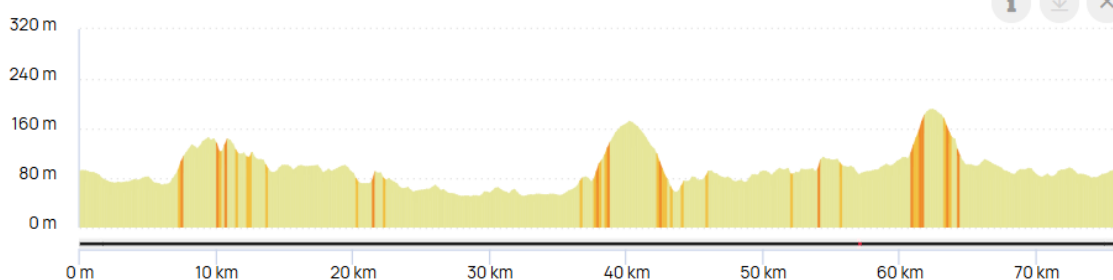

N° Openrunner : 21299738

GUEUX : Point de ravitaillement de notre sortie

**N'HESITEZ PAS A NOUS REJOINDRE
&
A EN PARLER AUTOUR DE VOUS !**

LES ESTIVALES DE L'ASA SORTIE DU 19 JUILLET 2026

Rendez-vous :

- Parking de la Maison des Associations de Tinqueux – Rue de la Croix Cordier
- Accueil de 8h15 à 8h25 - Départ accompagné : 8h30

PARCOURS 2 : 76 km / Dénivelé positif : 710 m

VILLAGES TRAVERSES : TINQUEUX, ST-BRICE, CHAMPIGNY, MERFY, POUILLON, VILLERS-FRANQUEUX, HERMONVILLE, CAUROY-LES-HERMONVILLE, CORMICY, CONCEVREUX, MAIZY, sucrerie, MERVERAL, FISMES, COURVILLE, CRUGNY, SERZY et PRIN, SAVIGNY, FAVEROLLES, TRESLON, ROSNAY, **GUEUX**, THILLIOS, ORMES, TINQUEUX.

N° Openrunner : 21299584

GUEUX : Point de ravitaillement de notre sortie

**N'HESITEZ PAS A NOUS REJOINDRE
&
A EN PARLER AUTOUR DE VOUS !**